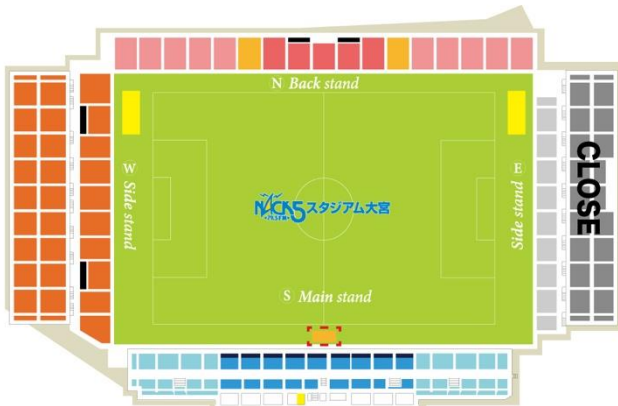

# 4thシート

## 観戦場所

※赤点線のエリア